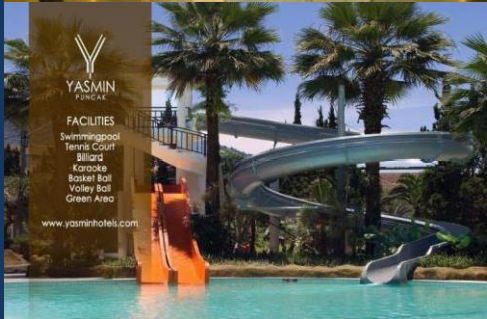

Sound wireless

2 buah Spanduk Kegiatan (Bahan Banner) *

Standard Medicine

Dokumentasi Photo (Soft Copy mentahan) * Hadiah

the best team

Cetak foto ukuran 90 x 60 (mulai 50 pax)

Paintball 30 peluru

YASMIN HOTEL